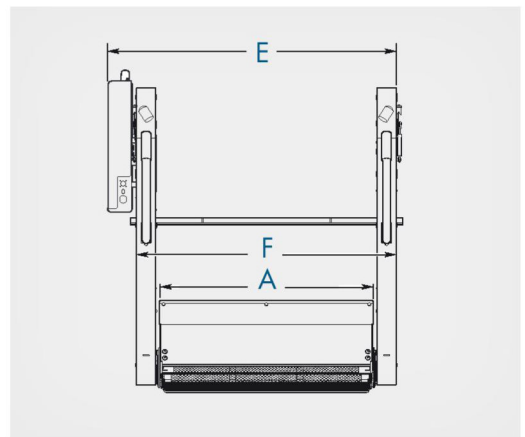

## Dimensioni

Vista laterale

Vista laterale

Vista anteriore

Vista	Alimentazione	Lato pompa	Larghezza netta della piattaforma	Lunghezza netta della piattaforma	Altezza totale del sollevatore	Altezza massima dal suolo	Larghezza totale sollevatore	Larghezza netta min. dell'apertura	Altezza netta min. dell'apertura	Profondità totale	Capacità di sollevamento	Peso dell'unità
	A	B	C	D	E	F	G	H				
700188 Vista VL9951B2740-2 Stacking	12 V	S	64	100	114	66	104	93	116	38	363	136

Tutte le dimensioni sono espresse in cm e kg e sono puramente indicative.