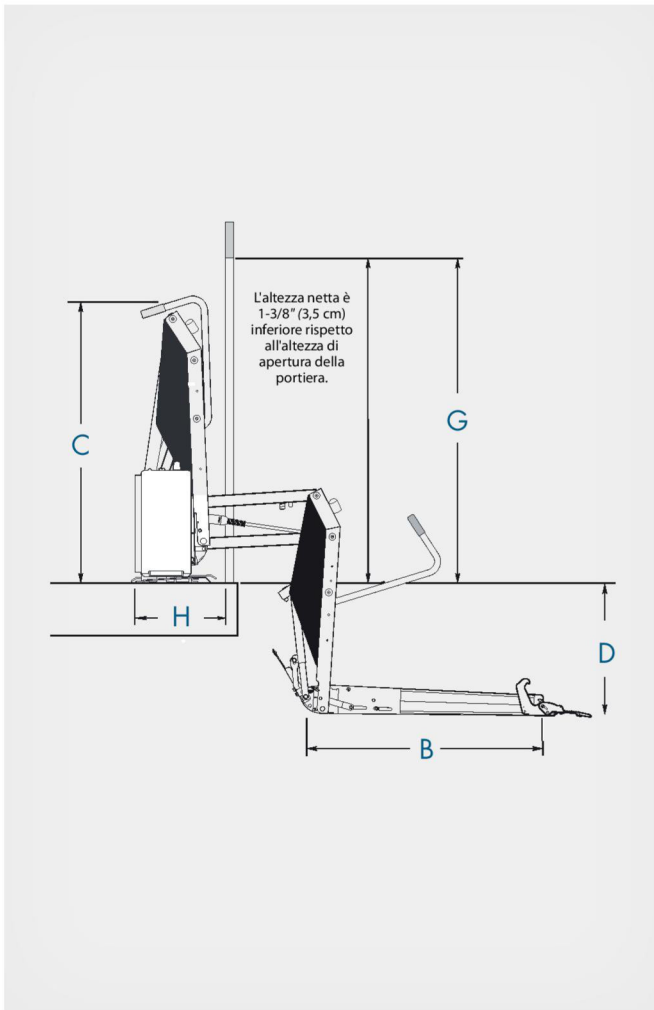

## Dimensioni

Vista laterale

Vista laterale

Vista anteriore

Vista	Alimentazione	Lato pompa	Larghezza netta della piattaforma	Lunghezza netta della piattaforma	Altezza totale del sollevatore	Altezza massima dal suolo	Larghezza totale sollevatore	Larghezza netta min. dell'apertura	Altezza netta min. dell'apertura	Profondità totale	Capacità di sollevamento	Peso dell'unità
	A	B	C	D	E	F	G	H				
700188 Vista VL9951B2740-2 Stacking	12 V	S	64	100	114	66	104	93	116	38	363	136

Tutte le dimensioni sono espresse in cm e kg e sono puramente indicative.