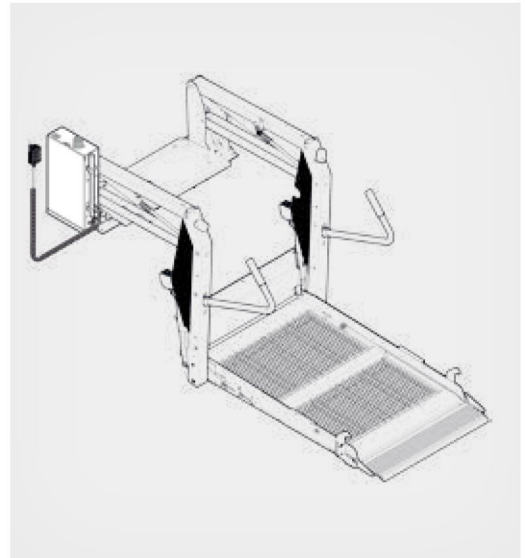

## Dimensioni

Vista laterale

Vista laterale

Vista anteriore

Vista	Alimentazione	Lato pompa	Larghezza netta della piattaforma	Lunghezza netta della piattaforma	Altezza totale del sollevatore	Altezza massima dal suolo	Larghezza totale sollevatore	Larghezza netta min. dell'apertura	Altezza netta min. dell'apertura	Profondità totale	Capacità di sollevamento	Peso dell'unità
	A	B	C	D	E	F	G	H				
700188 Vista VL9951B2740-2 Stacking	12 V	S	64	100	114	66	104	93	116	38	363	136

Tutte le dimensioni sono espresse in cm e kg e sono puramente indicative.