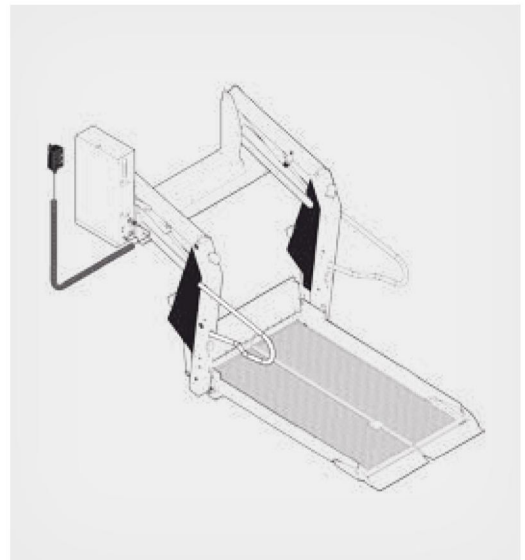

## Dimensioni

Vista laterale

Vista laterale

Vista anteriore

### Vista Split

700191	Vista VL9961B3042-2 Split	Alimentazione	Lato pompa	Larghezza netta della piattaforma	Lunghezza netta della piattaforma	Altezza totale del sollevatore	Altezza massima dal suolo	Larghezza totale sollevatore	Larghezza netta min. dell'apertura	Altezza netta min. dell'apertura	Profondità totale	Capacità di sollevamento	Peso dell'unità
		12 V	S*	A	B	C	D	E	F	G	H	363	134
				76	107	121	66	112	100	123	57		

Tutte le dimensioni sono espresse in cm e kg e sono puramente indicative. \* possibilità di montare il corpo della pompa a distanza