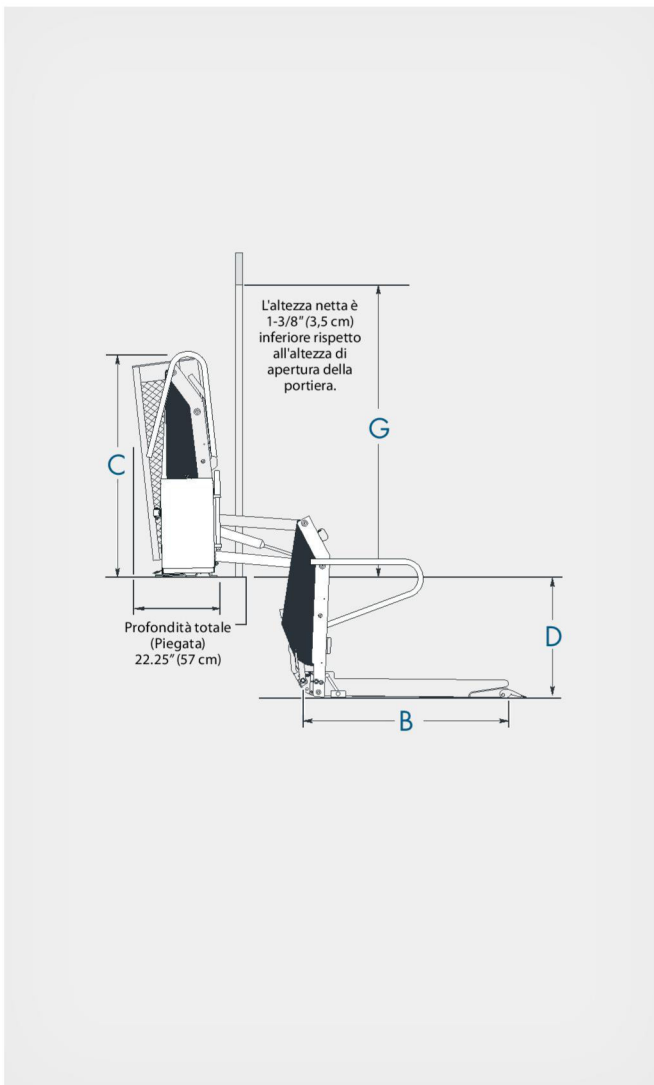

## Dimensioni

Vista laterale

Vista laterale

Vista anteriore

### Vista Split

700191	Vista VL9961B3042-2 Split	Alimentazione	Lato pompa	Larghezza netta della piattaforma	Lunghezza netta della piattaforma	Altezza totale del sollevatore	Altezza massima dal suolo	Larghezza totale sollevatore	Larghezza netta min. dell'apertura	Altezza netta min. dell'apertura	Profondità totale	Capacità di sollevamento	Peso dell'unità
		12 V	S*	A	B	C	D	E	F	G	H	363	134
				76	107	121	66	112	100	123	57		

Tutte le dimensioni sono espresse in cm e kg e sono puramente indicative. \* possibilità di montare il corpo della pompa a distanza