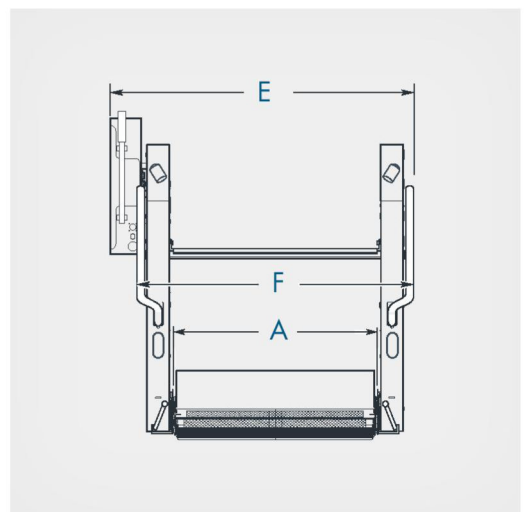

## Dimensioni

Vista laterale

Vista laterale

Vista anteriore

### Vista Split

700191	Vista VL9961B3042-2 Split	Alimentazione	Lato pompa	Larghezza netta della piattaforma	Lunghezza netta della piattaforma	Altezza totale del sollevatore	Altezza massima dal suolo	Larghezza totale sollevatore	Larghezza netta min. dell'apertura	Altezza netta min. dell'apertura	Profondità totale	Capacità di sollevamento	Peso dell'unità
		12 V	S*	A	B	C	D	E	F	G	H	363	134
				76	107	121	66	112	100	123	57		

Tutte le dimensioni sono espresse in cm e kg e sono puramente indicative. \* possibilità di montare il corpo della pompa a distanza