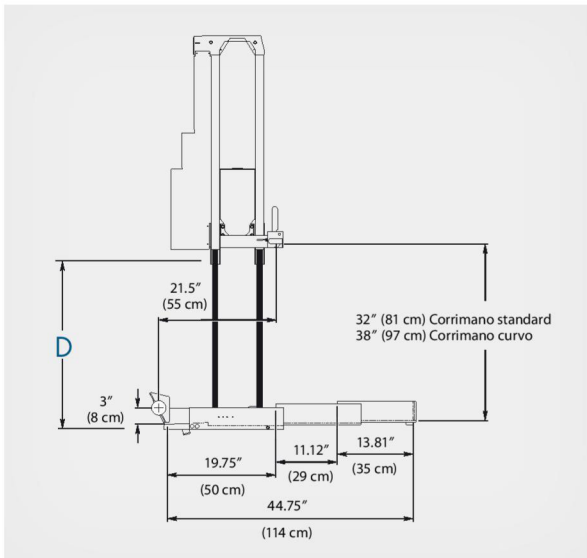

Braun Swing-A-Way®

Dimensioni

Vista laterale

Vista laterale

Vista superiore

Vista superiore

USO PERSONALE

Swing-A-Way		Alimentazione	Larghezza netta della piattaforma	Lunghezza netta della piattaforma	Altezza totale del sollevatore	Altezza massima dal suolo	Larghezza totale sollevatore	Larghezza netta min. dell'apertura	Altezza netta min. dell'apertura	Profondità totale	Capacità di sollevamento	Peso dell'unità
		A	B	C	D	E	F	G	H			
700117	Swing-A-Way L800XVA	12 V	74	92	117	69	117	104	118	71	363	111
700115	Swing-A-Way L800XEVA	12 V	66	117	117	69	115	104	118	71	363	122

Tutte le dimensioni sono espresse in cm e kg e sono puramente indicative.