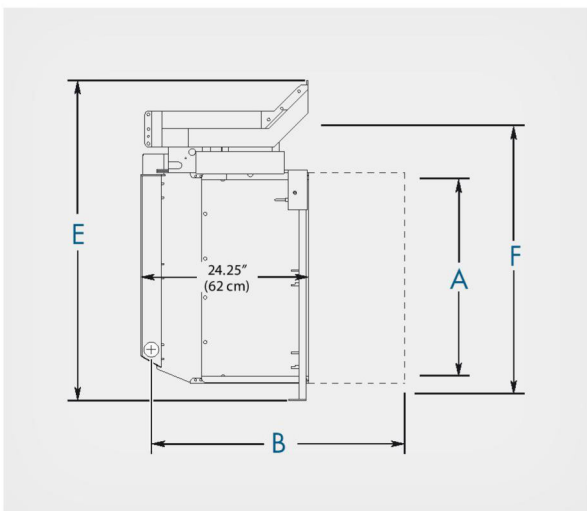

Braun Swing-A-Way®

Dimensioni

Vista laterale

Vista laterale

Vista superiore

Vista superiore

USO PERSONALE

Swing-A-Way		Alimentazione	Larghezza netta della piattaforma	Lunghezza netta della piattaforma	Altezza totale del sollevatore	Altezza massima dal suolo	Larghezza totale sollevatore	Larghezza netta min. dell'apertura	Altezza netta min. dell'apertura	Profondità totale	Capacità di sollevamento	Peso dell'unità
		A	B	C	D	E	F	G	H			
700117	Swing-A-Way L800XVA	12 V	74	92	117	69	117	104	118	71	363	111
700115	Swing-A-Way L800XEVA	12 V	66	117	117	69	115	104	118	71	363	122

Tutte le dimensioni sono espresse in cm e kg e sono puramente indicative.