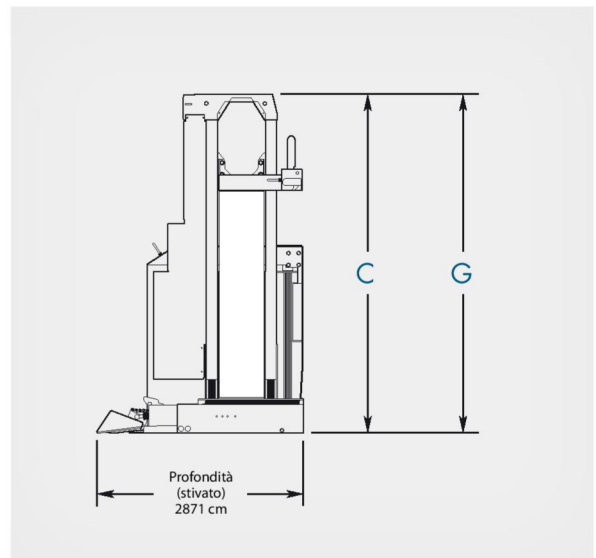

Braun Swing-A-Way®

Dimensioni

Vista laterale

Vista laterale

Vista superiore

Vista superiore

USO PERSONALE

Swing-A-Way		Alimentazione	Larghezza netta della piattaforma	Lunghezza netta della piattaforma	Altezza totale del sollevatore	Altezza massima dal suolo	Larghezza totale sollevatore	Larghezza netta min. dell'apertura	Altezza netta min. dell'apertura	Profondità totale	Capacità di sollevamento	Peso dell'unità
		A	B	C	D	E	F	G	H			
700117	Swing-A-Way L800XVA	12 V	74	92	117	69	117	104	118	71	363	111
700115	Swing-A-Way L800XEVA	12 V	66	117	117	69	115	104	118	71	363	122

Tutte le dimensioni sono espresse in cm e kg e sono puramente indicative.