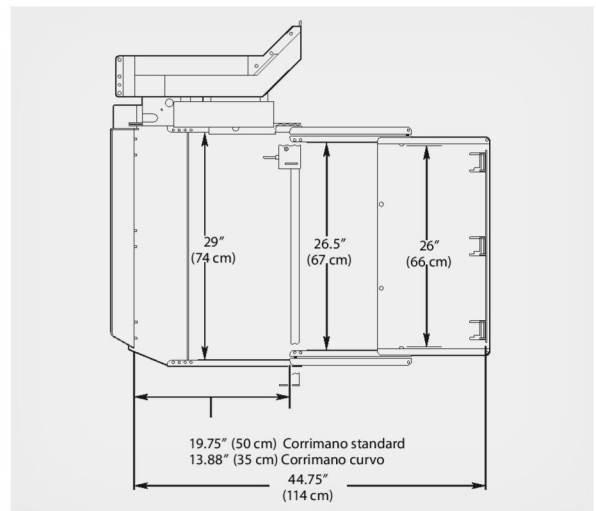

Braun Swing-A-Way®

Dimensioni

Vista laterale

Vista laterale

Vista superiore

Vista superiore

USO PERSONALE

Swing-A-Way		Alimentazione	Larghezza netta della piattaforma	Lunghezza netta della piattaforma	Altezza totale del sollevatore	Altezza massima dal suolo	Larghezza totale sollevatore	Larghezza netta min. dell'apertura	Altezza netta min. dell'apertura	Profondità totale	Capacità di sollevamento	Peso dell'unità
		A	B	C	D	E	F	G	H			
700117	Swing-A-Way L800XVA	12 V	74	92	117	69	117	104	118	71	363	111
700115	Swing-A-Way L800XEVA	12 V	66	117	117	69	115	104	118	71	363	122

Tutte le dimensioni sono espresse in cm e kg e sono puramente indicative.