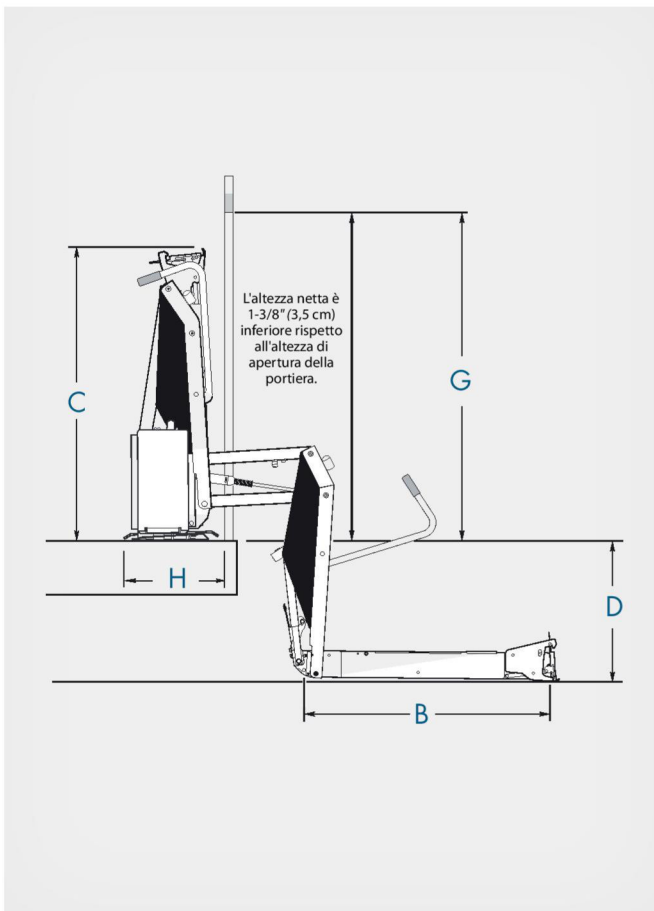

Braun Millennium®

Dimensioni

Vista laterale

Vista laterale

Vista anteriore

| Millennium | | Alimentazione | Lato pompa | Larghezza netta della piattaforma | Lunghezza netta della piattaforma | Altezza totale del sollevatore | Altezza massima dal suolo | Larghezza totale sollevatore | Larghezza netta min. dell'apertura | Altezza netta min. dell'apertura | Profondità totale | Capacità di sollevamento | Peso dell'unità |
|------------|------------------------------|---------------|------------|-----------------------------------|-----------------------------------|--------------------------------|---------------------------|------------------------------|------------------------------------|----------------------------------|-------------------|--------------------------|-----------------|
| | | | | A | B | C | D | E | F | G | H | | |
| 700129 | Millennium L919FIBRP-2 Solid | 12 V | D | 86 | 130 | 143 | 122 | 122 | 112 | 145 | 50 | 363 | 164 |
| 700130 | Millennium L919IBRP-2 Solid | 12 V | S | 86 | 130 | 143 | 122 | 122 | 112 | 145 | 50 | 363 | 164 |

Tutte le dimensioni sono espresse in cm e kg e sono puramente indicative. * possibilità di montare il corpo della pompa a distanza