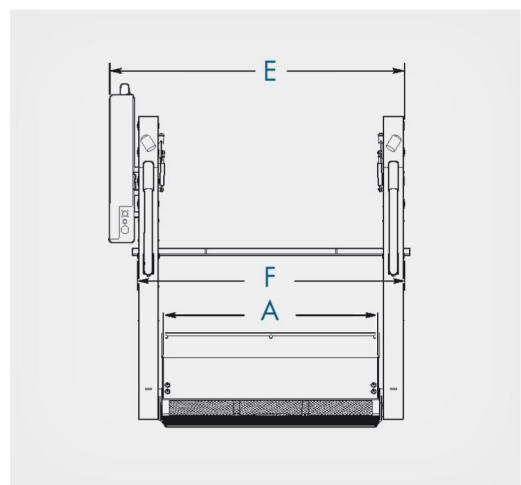

Braun Millennium®

Dimensioni

Vista laterale

Vista laterale

Vista anteriore

| Millennium | | Alimentazione | Lato pompa | Larghezza netta della piattaforma | Lunghezza netta della piattaforma | Altezza totale del sollevatore | Altezza massima dal suolo | Larghezza totale sollevatore | Larghezza netta min. dell'apertura | Altezza netta min. dell'apertura | Profondità totale | Capacità di sollevamento | Peso dell'unità |
|------------|------------------------------|---------------|------------|-----------------------------------|-----------------------------------|--------------------------------|---------------------------|------------------------------|------------------------------------|----------------------------------|-------------------|--------------------------|-----------------|
| | | | | A | B | C | D | E | F | G | H | | |
| 700129 | Millennium L919FIBRP-2 Solid | 12 V | D | 86 | 130 | 143 | 122 | 122 | 112 | 145 | 50 | 363 | 164 |
| 700130 | Millennium L919IBRP-2 Solid | 12 V | S | 86 | 130 | 143 | 122 | 122 | 112 | 145 | 50 | 363 | 164 |

Tutte le dimensioni sono espresse in cm e kg e sono puramente indicative. * possibilità di montare il corpo della pompa a distanza