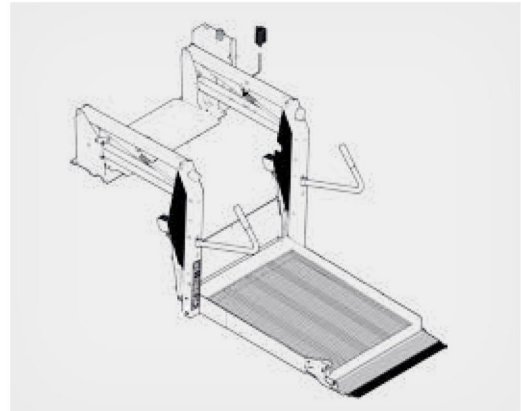

Braun Millennium®

Dimensioni

Vista laterale

Vista laterale

Vista anteriore

| Millennium | | Alimentazione | Lato pompa | Larghezza netta della piattaforma | Lunghezza netta della piattaforma | Altezza totale del sollevatore | Altezza massima dal suolo | Larghezza totale sollevatore | Larghezza netta min. dell'apertura | Altezza netta min. dell'apertura | Profondità totale | Capacità di sollevamento | Peso dell'unità |
|------------|------------------------------|---------------|------------|-----------------------------------|-----------------------------------|--------------------------------|---------------------------|------------------------------|------------------------------------|----------------------------------|-------------------|--------------------------|-----------------|
| | | | | A | B | C | D | E | F | G | H | | |
| 700129 | Millennium L919FIBRP-2 Solid | 12 V | D | 86 | 130 | 143 | 122 | 122 | 112 | 145 | 50 | 363 | 164 |
| 700130 | Millennium L919IBRP-2 Solid | 12 V | S | 86 | 130 | 143 | 122 | 122 | 112 | 145 | 50 | 363 | 164 |

Tutte le dimensioni sono espresse in cm e kg e sono puramente indicative. * possibilità di montare il corpo della pompa a distanza