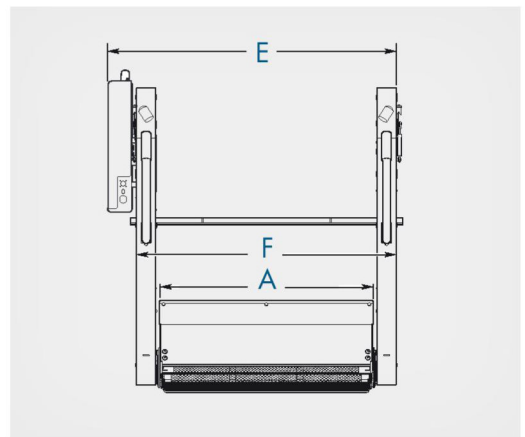

Braun Vista®

Dimensioni

Vista laterale

Vista laterale

Vista anteriore

Vista		Alimentazione	Lato pompa	Larghezza netta della piattaforma	Lunghezza netta della piattaforma	Altezza totale del sollevatore	Altezza massima dal suolo	Larghezza totale sollevatore	Larghezza netta min. dell'apertura	Altezza netta min. dell'apertura	Profondità totale	Capacità di sollevamento	Peso dell'unità
				A	B	C	D	E	F	G	H		
700175	Vista VL919IBRP-2 Stacking	12 V	S	82	130	143	122	125	112	145	43	363	174
700174	Vista VL919FIBRP-2 Stacking	12 V	D	82	130	143	122	125	112	145	43	363	174

Tutte le dimensioni sono espresse in cm e kg e sono puramente indicative.