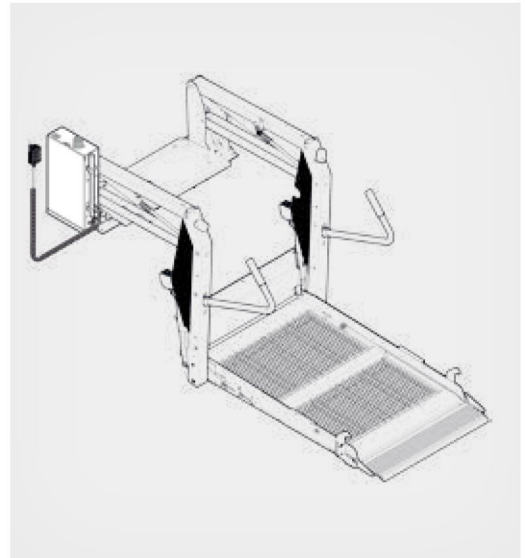

Braun Vista®

Dimensioni

Vista laterale

Vista laterale

Vista anteriore

Vista		Alimentazione	Lato pompa	Larghezza netta della piattaforma	Lunghezza netta della piattaforma	Altezza totale del sollevatore	Altezza massima dal suolo	Larghezza totale sollevatore	Larghezza netta min. dell'apertura	Altezza netta min. dell'apertura	Profondità totale	Capacità di sollevamento	Peso dell'unità
				A	B	C	D	E	F	G	H		
700175	Vista VL919IBRP-2 Stacking	12 V	S	82	130	143	122	125	112	145	43	363	174
700174	Vista VL919FIBRP-2 Stacking	12 V	D	82	130	143	122	125	112	145	43	363	174

Tutte le dimensioni sono espresse in cm e kg e sono puramente indicative.