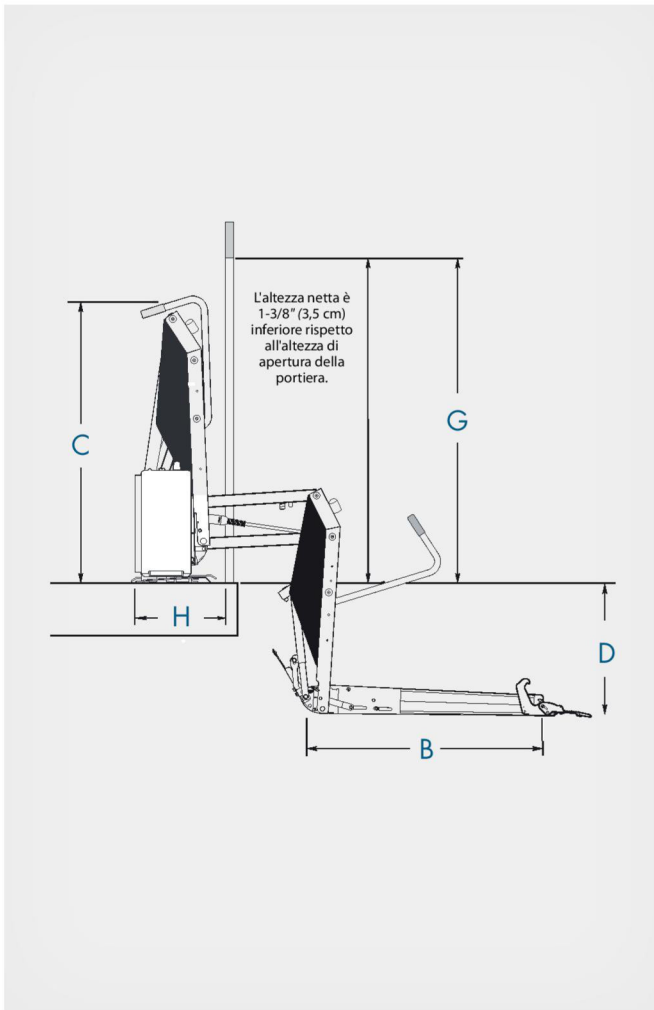

Braun Vista®

Dimensioni

Vista laterale

Vista laterale

Vista anteriore

Vista		Alimentazione	Lato pompa	Larghezza netta della piattaforma	Lunghezza netta della piattaforma	Altezza totale del sollevatore	Altezza massima dal suolo	Larghezza totale sollevatore	Larghezza netta min. dell'apertura	Altezza netta min. dell'apertura	Profondità totale	Capacità di sollevamento	Peso dell'unità
				A	B	C	D	E	F	G	H		
700175	Vista VL919IBRP-2 Stacking	12 V	S	82	130	143	122	125	112	145	43	363	174
700174	Vista VL919FIBRP-2 Stacking	12 V	D	82	130	143	122	125	112	145	43	363	174

Tutte le dimensioni sono espresse in cm e kg e sono puramente indicative.